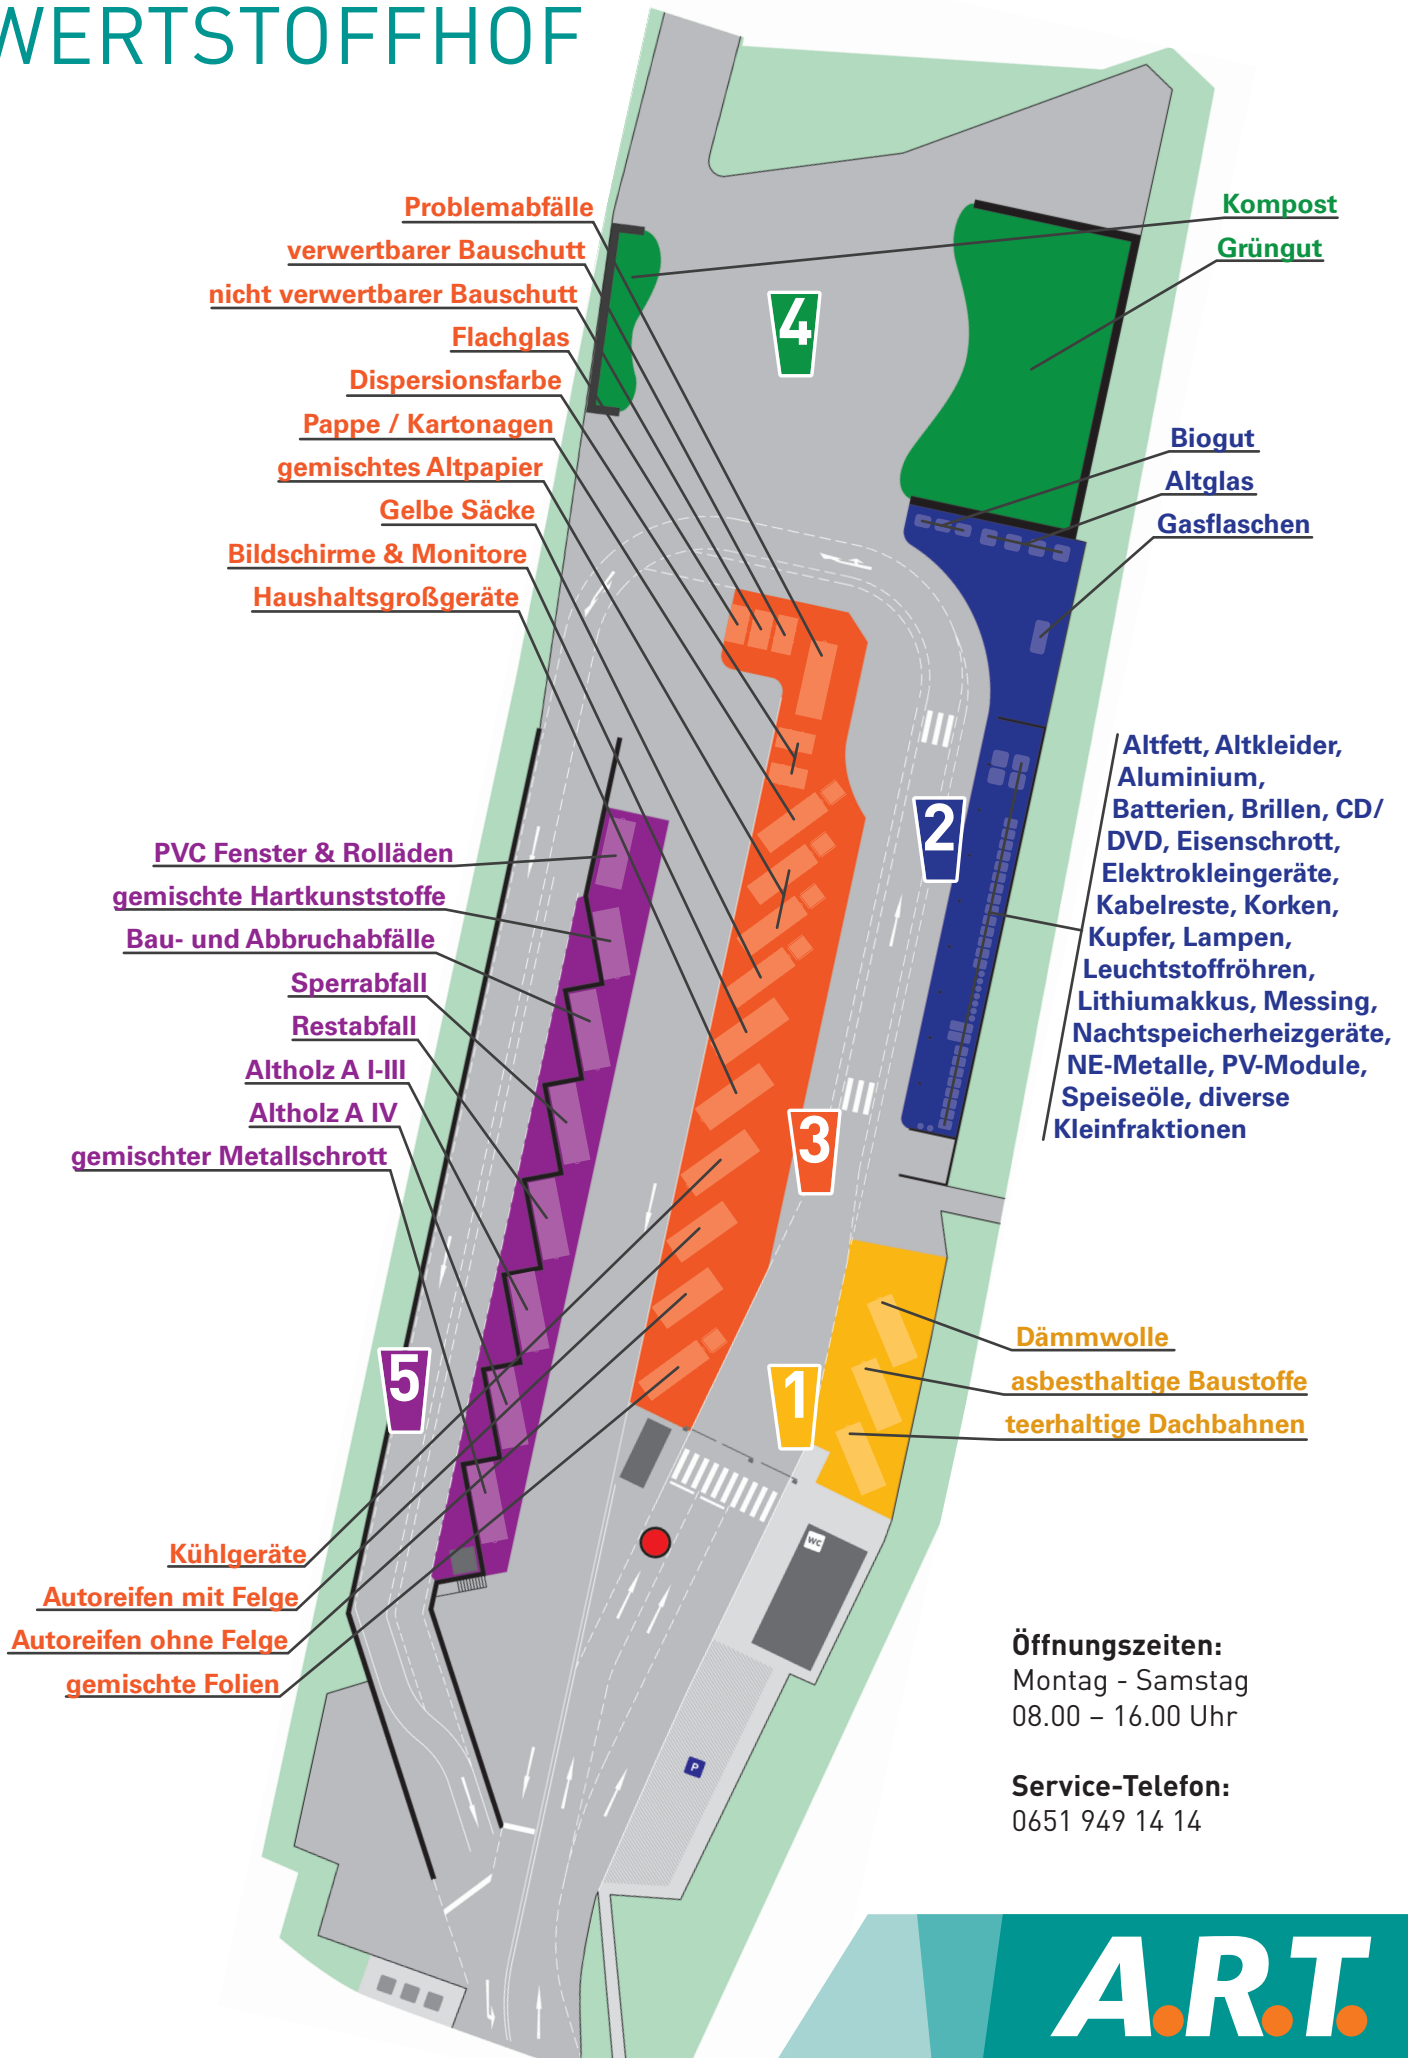

DER NEUE WERTSTOFFHOF

Öffnungszeiten:
 Montag - Samstag
 08.00 - 16.00 Uhr

Service-Telefon:
 0651 949 14 14

ART